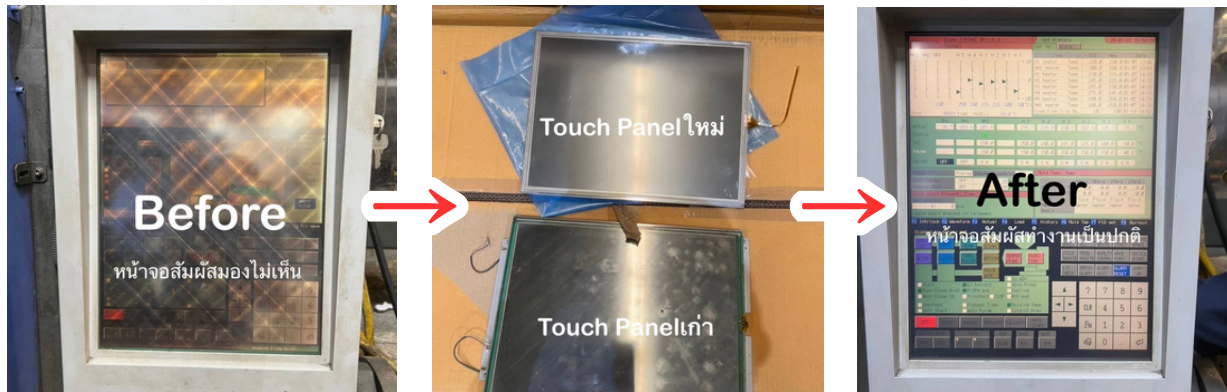

成形現場で真っ暗なタッチパネルを操作する風景見かけます
 เคยเห็นไหม? ต้องกดหน้าจอสัมผัสทั้งที่มีดสนิกในไลน์ผลิต

電装系の修理対応
 บริการซ่อมระบบไฟฟ้า
 และระบบควบคุม

タッチパネルが見えなくなったら修理
 หากหน้าจอสัมผัสหยุดทำงาน ให้ส่งซ่อม

成形機やロボットの操作パネル修理、基盤修理
 ผสมได้ในราคานี้ คุ่มเกินคุ้ม